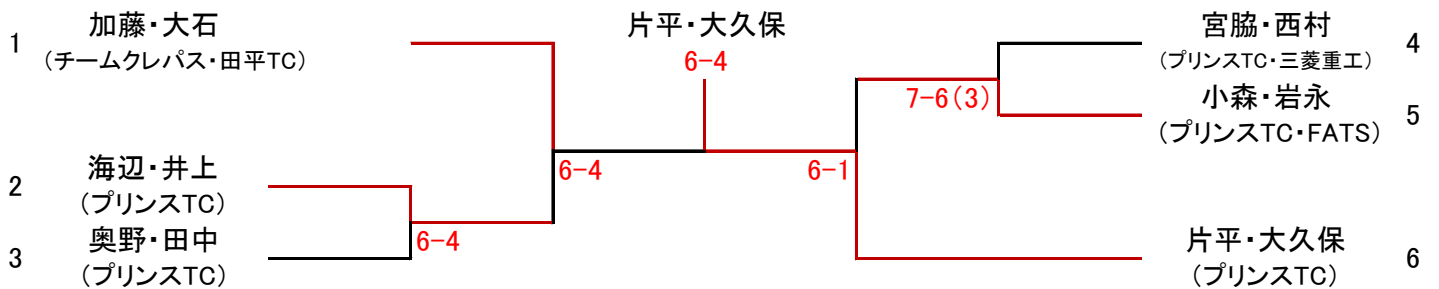

第3回 TOALSON CUP 2019 長崎大会

男子ダブルス

	1ブロック	今古賀・伊藤	秦・松尾	加藤・大石	宮脇・西村	勝敗	順位
1	今古賀・伊藤 (プリンスTC)		6-1	0-6		1-1 (0.46)	3
2	秦・松尾 (こんなTC・フリー)	1-6			1-6	0-2	4
3	加藤・大石 (チームクレパス・田平TC)	6-0			6-2	2-0	1
4	宮脇・西村 (プリンスTC・三菱重工)		6-1	2-6		1-1 (0.53)	2

*各組合せの1, 2位がオープンクラス、3, 4位がレギュラークラスのトーナメントへ進みます

オープンクラス

レギュラークラス

第3回 TOALSON CUP 2019 長崎大会

女子ダブルス

	1ブロック	本田・澁田	木佐貫・馬場	田中・中嶋	山本・村上	勝敗	順位
1	本 田・澁 田 (CHOCOVIC・MIT)		6-1	6-3		2-0(0.75)	2
2	木佐貫・馬 場 (クィーンズ)	1-6			1-6	0-2(0.14)	4
3	田 中・中 嶋 (FATS)	3-6			2-6	0-2(0.29)	3
4	山 本・村 上 (50-POND)		6-1	6-2		2-0(0.8)	1