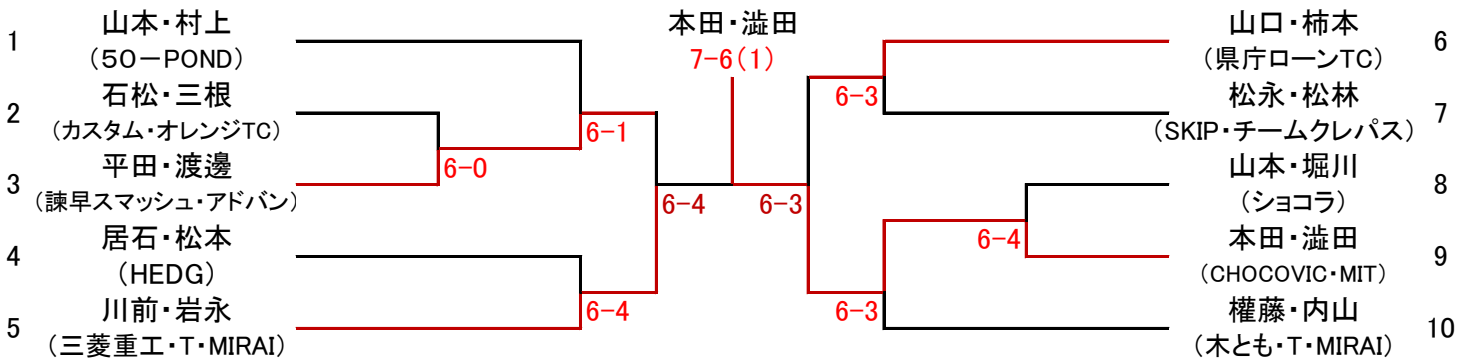

*各組合せの1, 2位がオープンクラス、3, 4位がレギュラークラスのトーナメントへ進みます

オープンクラス

レギュラークラス

第3回 TOALSON CUP 2019 長崎大会

女子ダブルス

	1ブロック	本田・澁田	木佐貫・馬場	田中・中嶋	山本・村上	勝敗	順位
1	本 田・澁 田 (CHOCOVIC・MIT)		6-1	6-3		2-0(0.75)	2
2	木佐貫・馬 場 (クィーンズ)	1-6			1-6	0-2(0.14)	4
3	田 中・中 嶋 (FATS)	3-6			2-6	0-2(0.29)	3
4	山 本・村 上 (50-POND)		6-1	6-2		2-0(0.8)	1

	2ブロック	川前・岩永	後田・中尾	松永・松林	勝敗	順位
5	川 前・岩 永 (三菱重工・T・MIRAI)		6-1	6-5	2-0	1
6	後 田・中 尾 (FSC・Pleasure)	1-6		2-6	0-2	3
7	松 永・松 林 (SKIP・チームクレパス)	5-6	6-2		1-1	2

	3ブロック	山口・柿本	柏木・島	居石・松本	勝敗	順位
8	山 口・柿 本 (県庁ローンTC)		6-2	6-3	2-0	1
9	柏 木・ 島 (佐世保クラブ・プリンスTC)	2-6		0-6	0-2	3
10	居 石・松 本 (HEDG)	3-6	6-0		1-1	2

	4ブロック	平田・渡邊	山下・陣内	山本・堀川	勝敗	順位
11	平 田・渡 邊 (諫早スマッシュ・アドバン)		6-2	3-6	1-1	2
12	山 下・陣 内 (三菱重工・ハーツTC)	2-6		2-6	0-2	3
13	山 本・堀 川 (シヨコラ)	6-3	6-2		2-0	1

	5ブロック	松本・林田	重岡・原	石松・三根	権藤・内山	勝敗	順位
WO 14	松 本・林 田 (フリー・FATS)		0-6	0-6		0-2	4
15	重 岡・ 原 (M-ブレンド・佐世保クラブ)	6-0			1-6	1-1(0.53)	3
16	石 松・三 根 (カスタム・オレンジTC)	6-0			3-6	1-1(0.6)	2
17	権 藤・内 山 (木とも・T・MIRAI)		6-1	6-3		2-0	1

*各組合せの1, 2位がオープンクラス、3, 4位がレギュラークラスのトーナメントへ進みます

オープンクラス

レギュラークラス