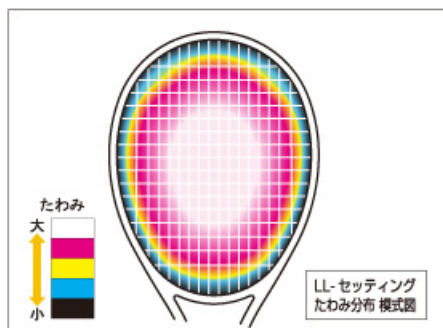

狙い撃つ、喰いつき!それが、ディープ インパクトテクノロジー

ボールとストリングの接触時間 約10%増を実現!

インパクト時のボールとストリングの接触時間を長くすることで、正確なコントロールを引き出します。Xyst シリーズより約10%接触時間が長くなり、弾きとはちがった心地よい喰いつきを実現しました。

テンション 30lbs に張上げて比較実験を実施。(当社開発部資料)
接触から3.8msec後の画像(拡大画像)

LL-SETTING LL-セッティング

フレームだけでなく、ストリングのピッチ(間隔)にこだわった新設計。一つひとつのマスを大きくする新しいセッティング方式により、ストリングのたわみを最大限に活かし、喰いつき性能を向上。思い通りのコントロールを可能にしました。

BUILD UP FRAME ビルドアップフレーム

ストリングピッチを広げ、マス目を大きくしたLLセッティングによるボールの喰いつきを、最大限に活かすためのフレーム設計。タイプTやZでは、フレームを部分的に隆起させ、打球時にゆがみが発生しやすい部分を厚くすることで、フレームの安定性をアップ。インパクト時の衝撃の力をストリングの可動に集中させ、深いボールの喰いつきを実現します。タイプSでは、シャフトのしなりをより活かすための重量体の役割も担っています。

DI 断面形状

打球面の面内方向(図の矢印の方向)へのフレームの変形を抑えるために、曲げ変形に対して強い新しい断面形状を採用。ビルドアップフレームと同様に、打球時の衝撃の力をストリングの可動に集中させます。

面ぶれを抑制する(剛性・質量分布)打球面・シャフト形状

グリップ軸(図中のグリップを通る矢印)から離れる方向にフレーム形状を広げることで、質量をグリップ軸から離れる方向に配置するとともに、剛性面でもシャフトのねじれを抑制。オフセンターショットの打球面のブレを抑えます。

Deep Impact COMP

「狙い撃つ、喰いつき！」から生まれる、卓越した操作性と精確さのネットプレーヤー向けモデル。

T COMP 6TN-35224 (アイスブルー)

面サイズ 85inch²、全長 685mm、
重さ (平均) 238g(U) / 253g(S)、バランス (平均) 270mm、
推奨張力 25 ~ 35 ポンド

¥ 24,150(¥ 23,000) [中国製]

かつてない喰いつき感が可能にするハードドライブ。操作性と精確さを重視のストロークプレーヤー向けツインシャフトモデル