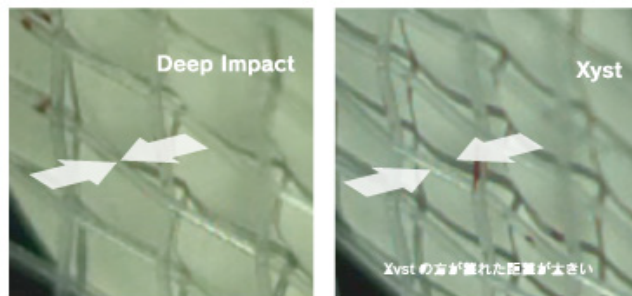

狙い撃つ、喰いつき!それが、ディープ インパクトテクノロジー

ボールとストリングの接触時間 約10%増を実現!

インパクト時のボールとストリングの接触時間を長くすることで、正確なコントロールを引き出します。Xyst シリーズより約10%接触時間が長くなり、弾きとはちがった心地よい喰いつきを実現しました。

テンション 30lbs に張上げて比較実験を実施。(当社開発部資料)
接触から3.8msec後の画像(拡大画像)

LL-SETTING LL-セッティング

フレームだけでなく、ストリングのピッチ(間隔)にこだわった新設計。一つひとつのマスを大きくする新しいセッティング方式により、ストリングのたわみを最大限に活かし、喰いつき性能を向上。思い通りのコントロールを可能にしました。

BUILD UP FRAME ビルドアップフレーム

ストリングピッチを広げ、マス目を大きくしたLLセッティングによるボールの喰いつきを、最大限に活かすためのフレーム設計。タイプTやZでは、フレームを部分的に隆起させ、打球時にゆがみが発生しやすい部分を厚くすることで、フレームの安定性をアップ。インパクト時の衝撃の力をストリングの可動に集中させ、深いボールの喰いつきを実現します。タイプSでは、シャフトのしなりをより活かすための重量体の役割も担っています。

DI 断面形状

打球面の面内方向(図の矢印の方向)へのフレームの変形を抑えるために、曲げ変形に対して強い新しい断面形状を採用。ビルドアップフレームと同様に、打球時の衝撃の力をストリングの可動に集中させます。

面ぶれを抑制する(剛性・質量分布)打球面・シャフト形状

グリップ軸(図中のグリップを通る矢印)から離れる方向にフレーム形状を広げることで、質量をグリップ軸から離れる方向に配置するとともに、剛性面でもシャフトのねじれを抑制。オフセンターショットの打球面のブレを抑えます。

Deep Impact COMP

「狙い撃つ、喰いつき！」から生まれる、卓越した操作性と精確さのネットプレーヤー向けモデル。

T COMP 6TN-35224 (アイスブルー)

面サイズ 85inch²、全長 685mm、
重さ (平均) 238g(U) / 253g(S)、バランス (平均) 270mm、
推奨張力 25 ~ 35 ポンド

¥ 24,150(¥ 23,000) [中国製]

かつてない喰いつき感が可能にするハードドライブ。操作性と精確さを重視のストロークプレーヤー向けツインシャフトモデル