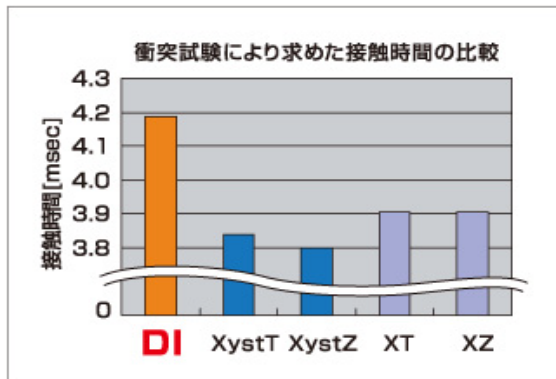

狙い撃つ、喰いつき!それが、ディープ インパクトテクノロジー

ボールとストリングの接触時間 約10%増を実現!

インパクト時のボールとストリングの接触時間を長くすることで、正確なコントロールを引き出します。Xyst シリーズより約10%接触時間が長くなり、弾きとはちがった心地よい喰いつきを実現しました。

テンション 30lbs に張上げて比較実験を実施。(当社開発部資料)
接触から3.8msec後の画像(拡大画像)

LL-SETTING LL-セッティング

フレームだけでなく、ストリングのピッチ(間隔)にこだわった新設計。一つひとつのマスを大きくする新しいセッティング方式により、ストリングのたわみを最大限に活かし、喰いつき性能を向上。思い通りのコントロールを可能にしました。

BUILD UP FRAME ビルドアップフレーム

ストリングピッチを広げ、マス目を大きくしたLLセッティングによるボールの喰いつきを、最大限に活かすためのフレーム設計。タイプTやZでは、フレームを部分的に隆起させ、打球時にゆがみが発生しやすい部分を厚くすることで、フレームの安定性をアップ。インパクト時の衝撃の力をストリングの可動に集中させ、深いボールの喰いつきを実現します。タイプSでは、シャフトのしなりをより活かすための重量体の役割も担っています。

Deep Impact COMP

「狙い撃つ、喰いつき！」から生まれる、卓越した操作性と精確さのネットプレーヤー向けモデル。

T COMP 6TN-35224 (アイスブルー)

面サイズ 85inch²、全長 685mm、
重さ (平均) 238g(U) / 253g(S)、バランス (平均) 270mm、
推奨張力 25 ~ 35 ポンド

¥ 24,150(¥ 23,000) [中国製]

かつてない喰いつき感が可能にするハードドライブ。操作性と精確さを重視のストロークプレーヤー向けツインシャフトモデル