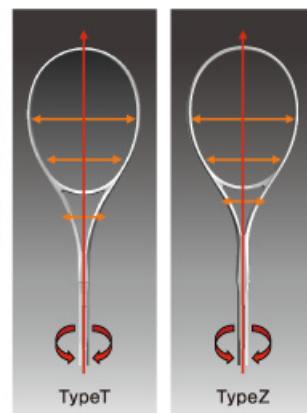

狙い撃つ、喰いつき!それが、ディープ インパクトテクノロジー

ボールとストリングの接触時間 約10%増を実現!

インパクト時のボールとストリングの接触時間を長くすることで、正確なコントロールを引き出します。Xyst シリーズより約10%接触時間が長くなり、弾きとはちがった心地よい喰いつきを実現しました。

テンション 30lbs に張上げて比較実験を実施。(当社開発部資料)
接触から3.8msec後の画像(拡大画像)

LL-SETTING LL-セッティング

フレームだけでなく、ストリングのピッチ(間隔)にこだわった新設計。一つひとつのマスを大きくする新しいセッティング方式により、ストリングのたわみを最大限に活かし、喰いつき性能を向上。思い通りのコントロールを可能にしました。

BUILD UP FRAME ビルドアップフレーム

ストリングピッチを広げ、マス目を大きくしたLLセッティングによるボールの喰いつきを、最大限に活かすためのフレーム設計。タイプTやZでは、フレームを部分的に隆起させ、打球時にゆがみが発生しやすい部分を厚くすることで、フレームの安定性をアップ。インパクト時の衝撃の力をストリングの可動に集中させ、深いボールの喰いつきを実現します。タイプSでは、シャフトのしなりをより活かすための重量体の役割も担っています。

DI 断面形状

打球面の面内方向(図の矢印の方向)へのフレームの変形を抑えるために、曲げ変形に対して強い新しい断面形状を採用。ビルドアップフレームと同様に、打球時の衝撃の力をストリングの可動に集中させます。

面ぶれを抑制する(剛性・質量分布)打球面・シャフト形状

グリップ軸(図中のグリップを通る矢印)から離れる方向にフレーム形状を広げることで、質量をグリップ軸から離れる方向に配置するとともに、剛性面でもシャフトのねじれを抑制。オフセンターショットの打球面のブレを抑えます。

Deep Impact COMP

「狙い撃つ、喰いつき！」から生まれる、卓越した操作性と精確さのネットプレーヤー向けモデル。

T COMP 6TN-35224 (アイスブルー)

面サイズ 85inch²、全長 685mm、
重さ (平均) 238g(U) / 253g(S)、バランス (平均) 270mm、
推奨張力 25 ~ 35 ポンド

¥ 24,150(¥ 23,000) [中国製]

かつてない喰いつき感が可能にするハードドライブ。操作性と精確さを重視のストロークプレーヤー向けツインシャフトモデル