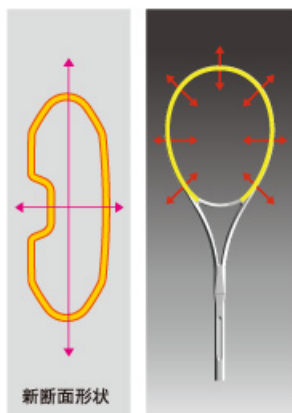

狙い撃つ、喰いつき!それが、ディープ インパクトテクノロジー

ボールとストリングの接触時間 約10%増を実現!

インパクト時のボールとストリングの接触時間を長くすることで、正確なコントロールを引き出します。Xyst シリーズより約10%接触時間が長くなり、弾きとはちがった心地よい喰いつきを実現しました。

テンション 30lbs に張上げて比較実験を実施。(当社開発部資料)
接触から3.8msec後の画像(拡大画像)

LL-SETTING LL-セッティング

フレームだけでなく、ストリングのピッチ(間隔)にこだわった新設計。一つひとつのマスを大きくする新しいセッティング方式により、ストリングのたわみを最大限に活かし、喰いつき性能を向上。思い通りのコントロールを可能にしました。

BUILD UP FRAME ビルドアップフレーム

ストリングピッチを広げ、マス目を大きくしたLLセッティングによるボールの喰いつきを、最大限に活かすためのフレーム設計。タイプTやZでは、フレームを部分的に隆起させ、打球時にゆがみが発生しやすい部分を厚くすることで、フレームの安定性をアップ。インパクト時の衝撃の力をストリングの可動に集中させ、深いボールの喰いつきを実現します。タイプSでは、シャフトのしなりをより活かすための重量体の役割も担っています。

DI 断面形状

打球面の面内方向(図の矢印の方向)へのフレームの変形を抑えるために、曲げ変形に対して強い新しい断面形状を採用。ビルドアップフレームと同様に、打球時の衝撃の力をストリングの可動に集中させます。

面ぶれを抑制する(剛性・質量分布)打球面・シャフト形状

グリップ軸(図中のグリップを通る矢印)から離れる方向にフレーム形状を広げることで、質量をグリップ軸から離れる方向に配置するとともに、剛性面でもシャフトのねじれを抑制。オフセンターショットの打球面のブレを抑えます。

Deep Impact COMP

「狙い撃つ、喰いつき！」から生まれる、卓越した操作性と精確さのネットプレーヤー向けモデル。

T COMP 6TN-35224 (アイスブルー)

面サイズ 85inch²、全長 685mm、
重さ (平均) 238g(U) / 253g(S)、バランス (平均) 270mm、
推奨張力 25 ~ 35 ポンド

¥ 24,150(¥ 23,000) [中国製]

かつてない喰いつき感が可能にするハードドライブ。操作性と精確さを重視のストロークプレーヤー向けツインシャフトモデル